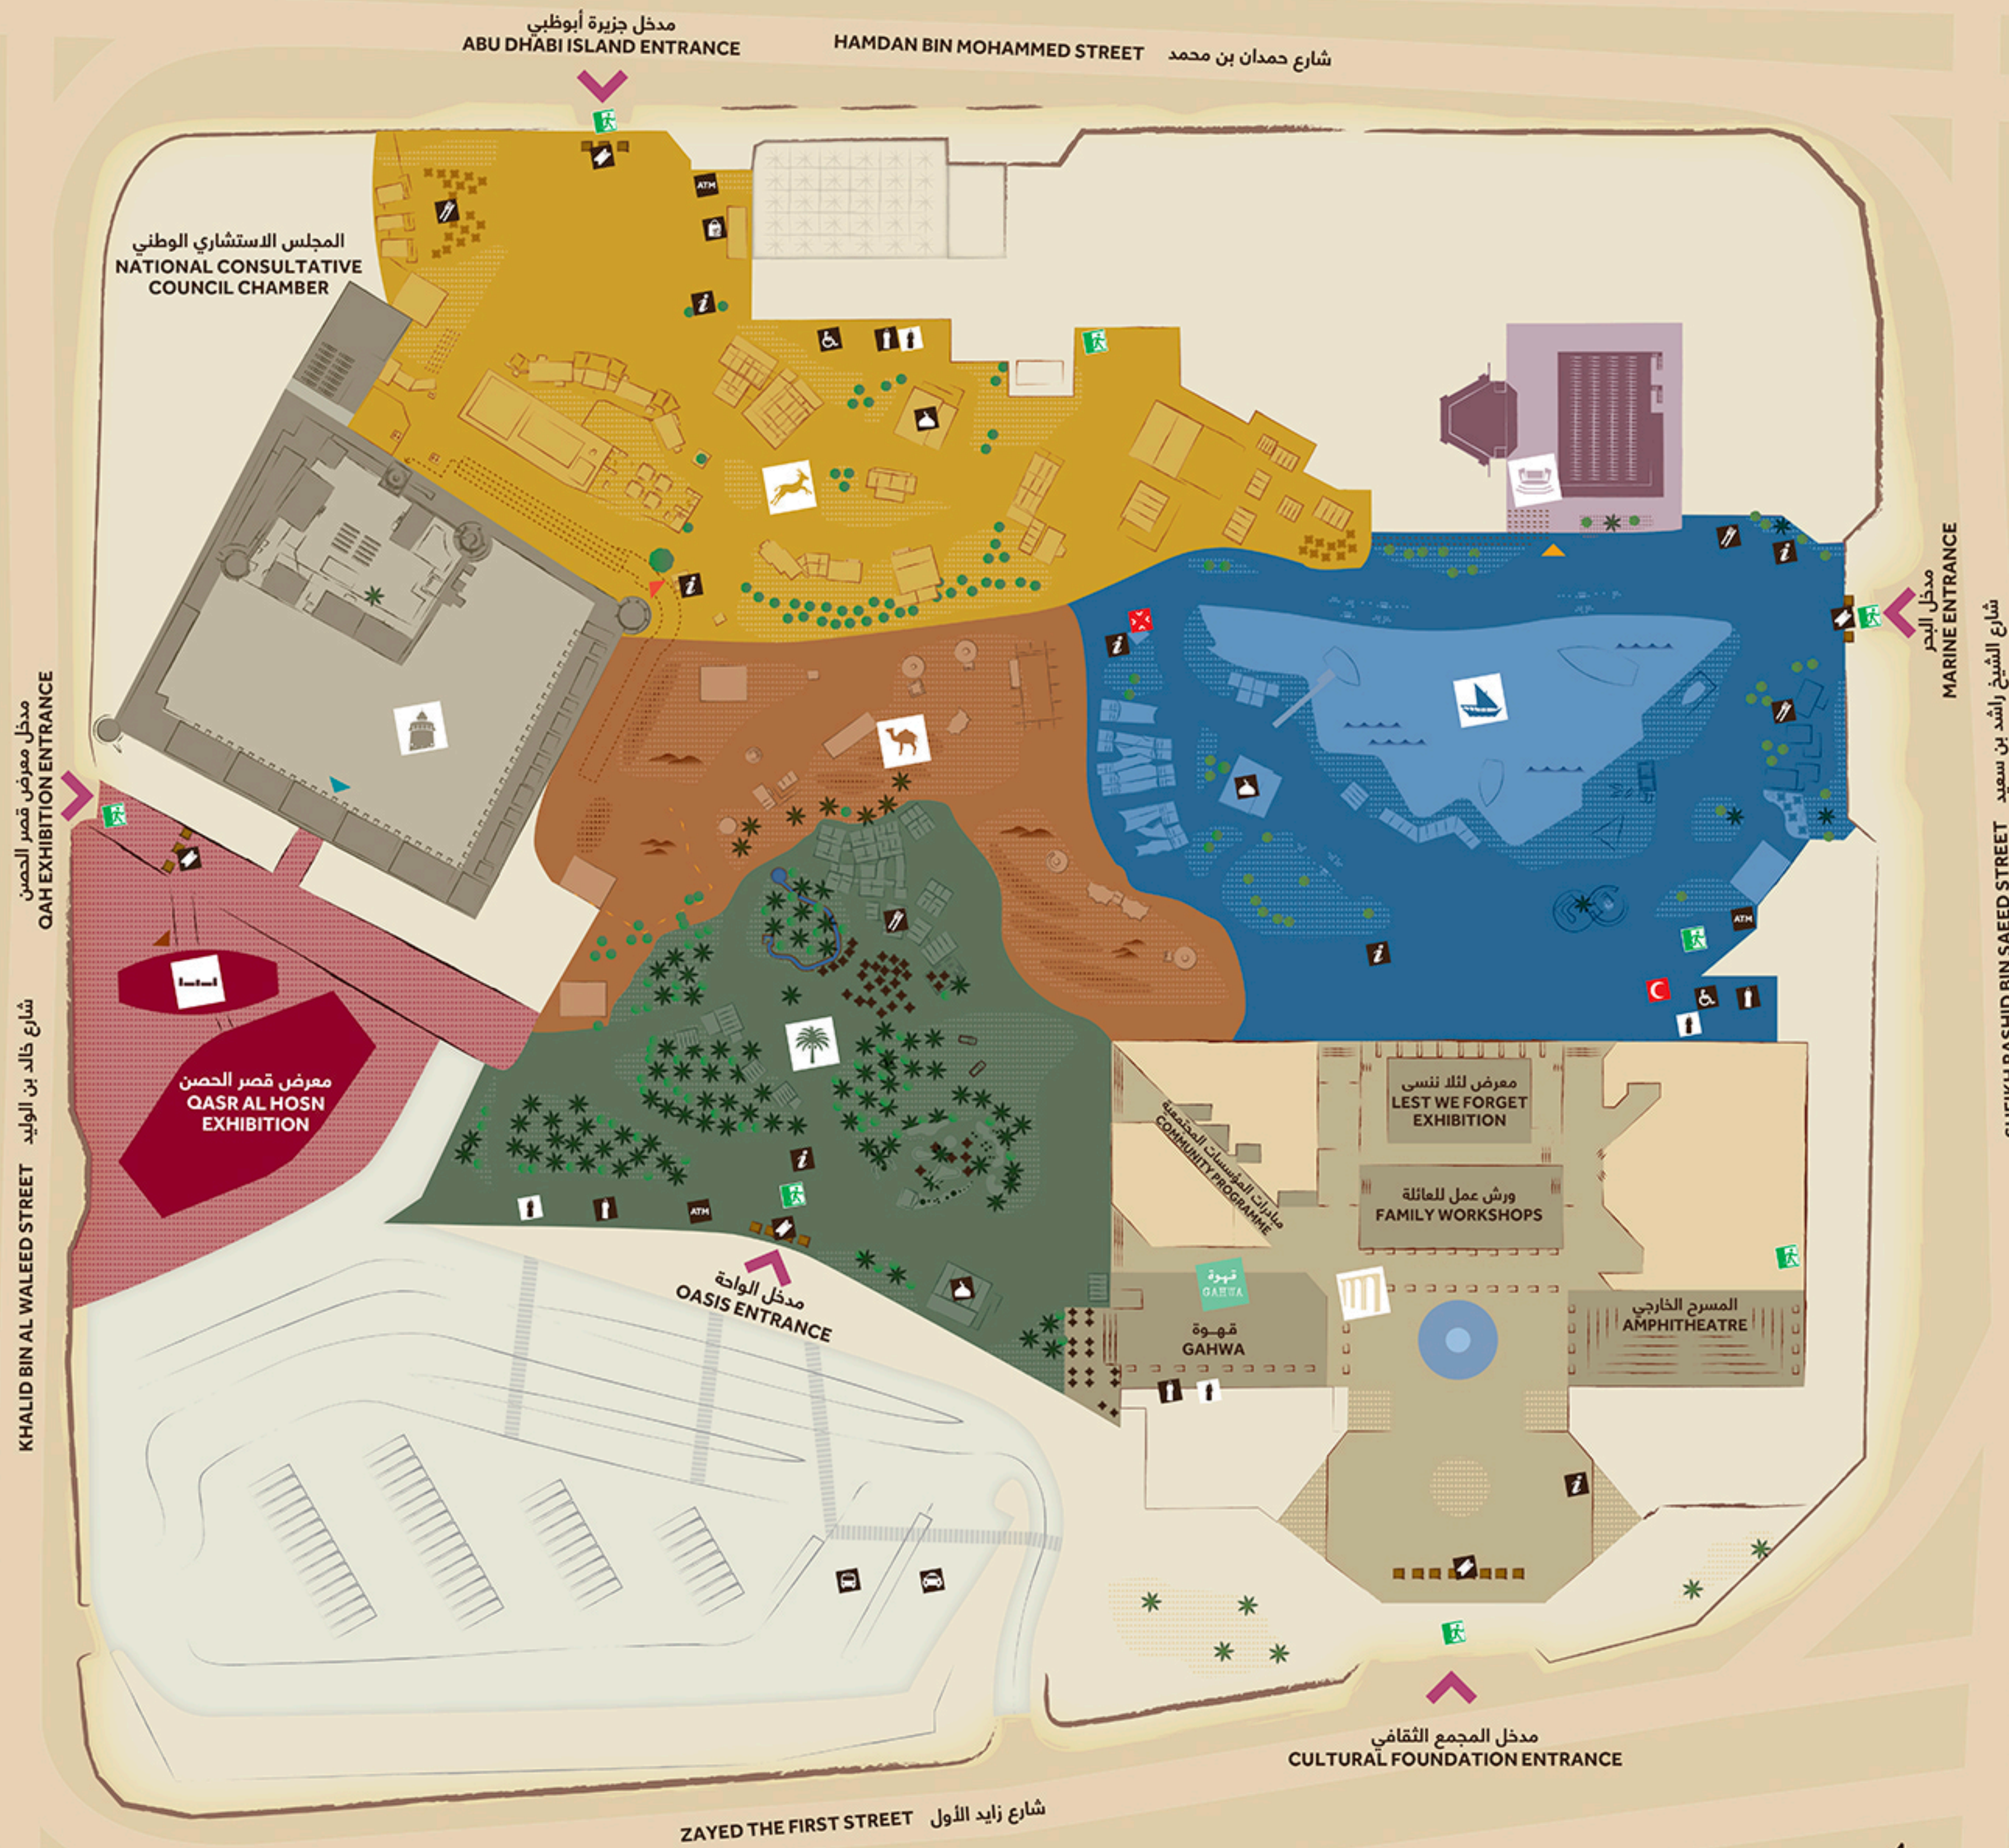

# مفتاح الخريطة KEY

-  الواحة  
OASIS
-  الصحراء  
DESERT
-  جزيرة أبوظبي  
ABU DHABI ISLAND
-  البحر  
MARINE
-  مسرح المهرجان  
FESTIVAL STAGE
-  قصر الحصن  
QASR AL HOSN
-  معرض قصر الحصن  
QASR AL HOSN EXHIBITION
-  المجمع الثقافي  
CULTURAL FOUNDATION
-  قهوة  
GAHWA
-  مدخل جولات الحصن  
FORT TOUR ENTRANCE
-  مخرج جولات الحصن  
FORT TOUR EXIT
-  مدخل مسرح المهرجان  
FESTIVAL STAGE ENTRANCE
-  مدخل معرض قصر الحصن  
QASR AL HOSN EXHIBITION ENTRANCE
-  الاستعلامات  
INFORMATION
-  شبكات التذاكر  
TICKET BOOTHS
-  مطاعم  
FOOD & BEVERAGE
-  المصلى  
PRAYER ROOM
-  دورات مياه للرجال  
MALE TOILETS
-  دورات مياه للنساء  
FEMALE TOILETS
-  دورات مياه لذوي الاحتياجات الخاصة  
DISABLED TOILETS
-  سيارات الأجرة  
TAXI
-  نقطة تجمع  
MEETING POINT
-  البوتيك  
BOUTIQUE
-  الإسعافات الأولية  
FIRST AID
-  مخرج الطوارئ  
EMERGENCY EXIT
-  صراف آلي  
CASH MACHINE
-  خدمة الحافلات  
PARK & RIDE

شارع الشيخ راشد بن سعيد SHEIKH RASHID BIN SAEED STREET

مدخل معرض قصر الحصن QASR EXHIBITION ENTRANCE

شارع خالد بن الوليد KHALID BIN AL WALEED STREET

مدخل جزيرة أبوظبي ABU DHABI ISLAND ENTRANCE  
شارع حمدان بن محمد HAMDAN BIN MOHAMMED STREET

شارع زايد الأول ZAYED THE FIRST STREET  
مدخل المجمع الثقافي CULTURAL FOUNDATION ENTRANCE